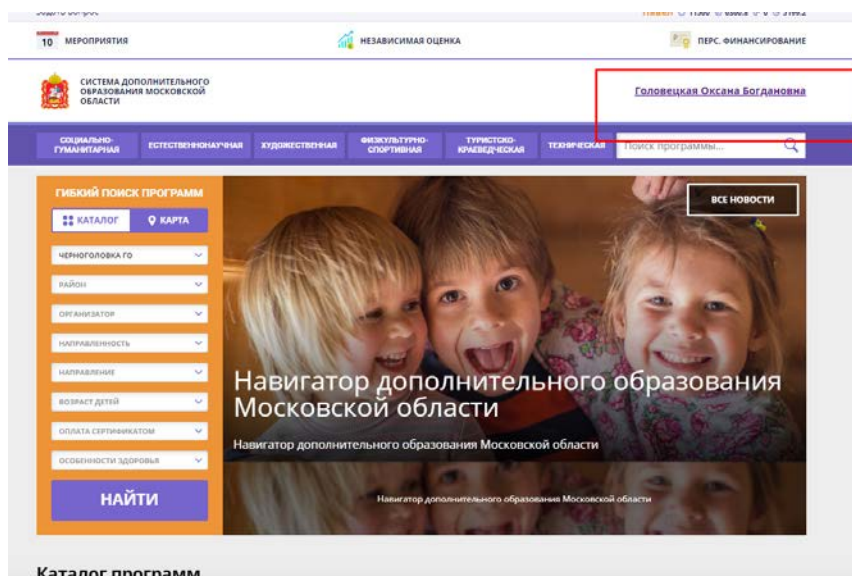

1. Вход в личный кабинет родителя ЕИС Навигатор Московской области по ссылке <https://new.dop.mosreg.ru/> . Откроется такая страница:

2. В правом верхнем углу (выделено красной рамкой) - вход через пароль и логин Госуслуг в личный кабинет родителя в ЕИС Навигатор.