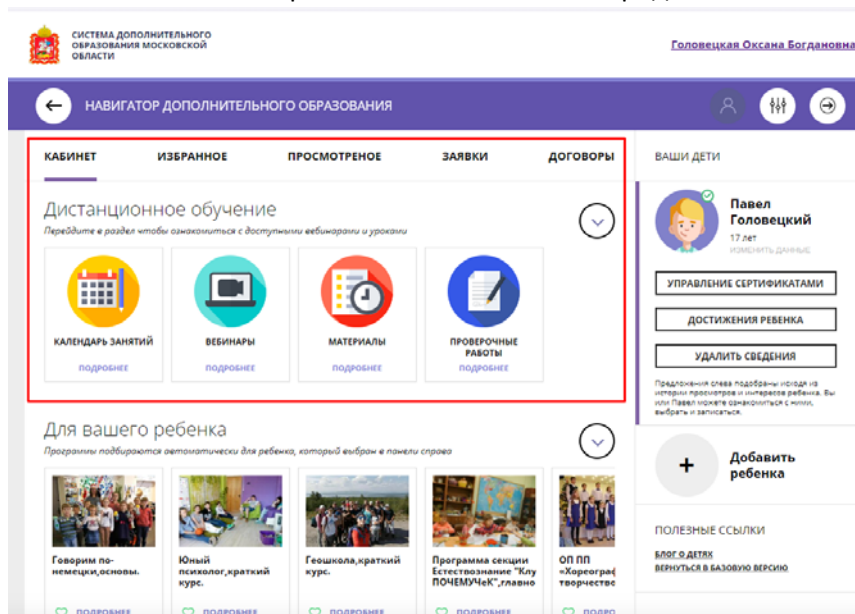

4. Далее следуем согласно высланным вам рекомендациям «Модуль дистанционного обучения. Руководство пользователя вебинаров». И работаем дистанционно!!!