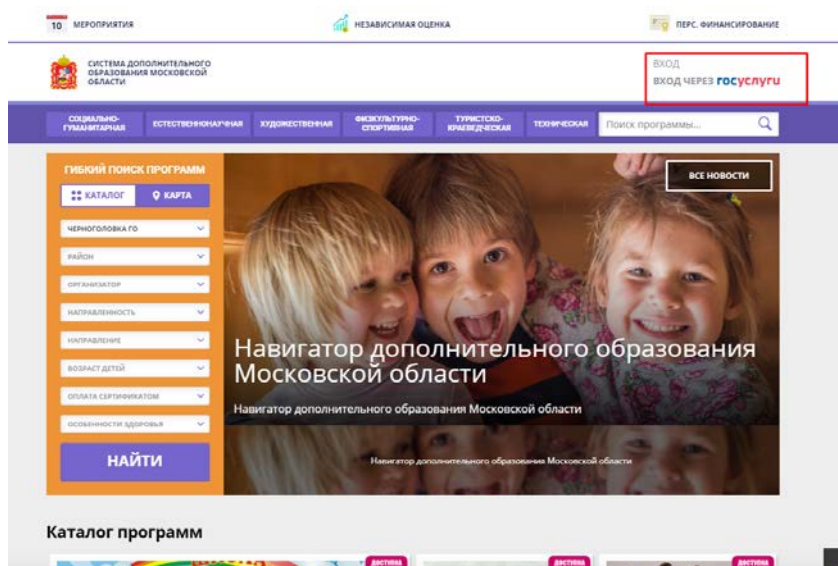

1. Вход в личный кабинет родителя ЕИС Навигатор Московской области по ссылке <https://new.dop.mosreg.ru/> . Откроется такая страница:

2. В правом верхнем углу (выделено красной рамкой) - вход через пароль и логин Госуслуг в личный кабинет родителя в ЕИС Навигатор.